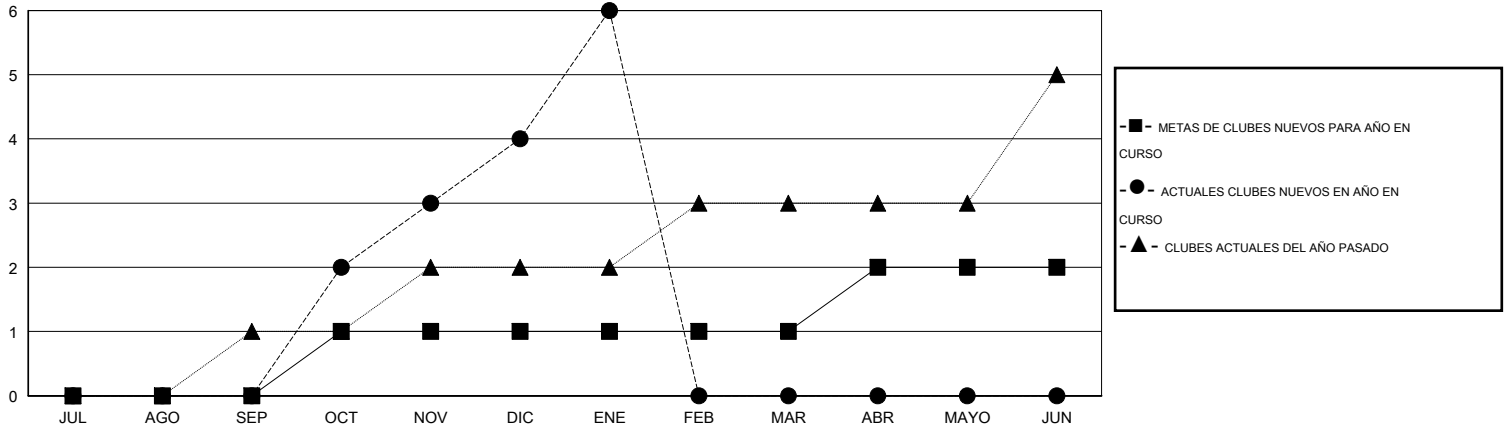

MONTHLY MEMBERSHIP PROGRESS REPORT

District H 1

Results as of: 1/31/2016

GMT: Jaime García Cepeda

UBICACIÓN PERU

GMT DE AE 3

Clubes					socios				
RESULTADOS DE 2015-2016					RESULTADOS DE 2015-2016				
TRIMESTRE	META DE CLUBES NUEVOS	NUEVOS CLUBES	CLUBES DADOS DE BAJA	GANANCIA/PÉRDIDA NETA	TRIMESTRE	META DE SOCIOS NUEVOS	SOCIOS FUNDADORES Y NUEVOS SOCIOS AÑADIDOS	SOCIOS DADOS DE BAJA	GANANCIA/PÉRDIDA NETA
JUL/AGO/SEP	0	0	0	0	JUL/AGO/SEP	15	157	130	27
OCT/NOV/DIC	1	4	0	4	OCT/NOV/DIC	41	231	105	126
ENE/FEB/MAR	0	2	0	2	ENE/FEB/MAR	15	69	43	26
ABR/MAYO/JUN	1	0	0	0	ABR/MAYO/JUN	36	0	0	0

METAS Y CIFRA ACUMULATIVA DE CLUBES NUEVOS

METAS Y CIFRA ACUMULATIVA DE SOCIOS

CLUBES DADOS DE BAJA: 0	71 CLUBS OF 99 AÑADIERON 1 O MÁS SOCIOS NUEVOS	<u>DISTRIBUCIÓN POR SEXO</u>	
SOCIOS DADOS DE BAJA		MASCULINO	1,296 (51.86%)
FALLECIDOS	8	FEMENINO	1,203 (48.14%)
CLUB CANCELADO	0	SOCIOS EN UNIDAD FAMILIAR 872 CABEZA DE FAMILIA 358 NO ES CABEZA DE FAMILIA 514	
OTRO	270		
TOTAL	278		
CLIC AQUÍ PARA DATOS DE SALUD DE CLUB			