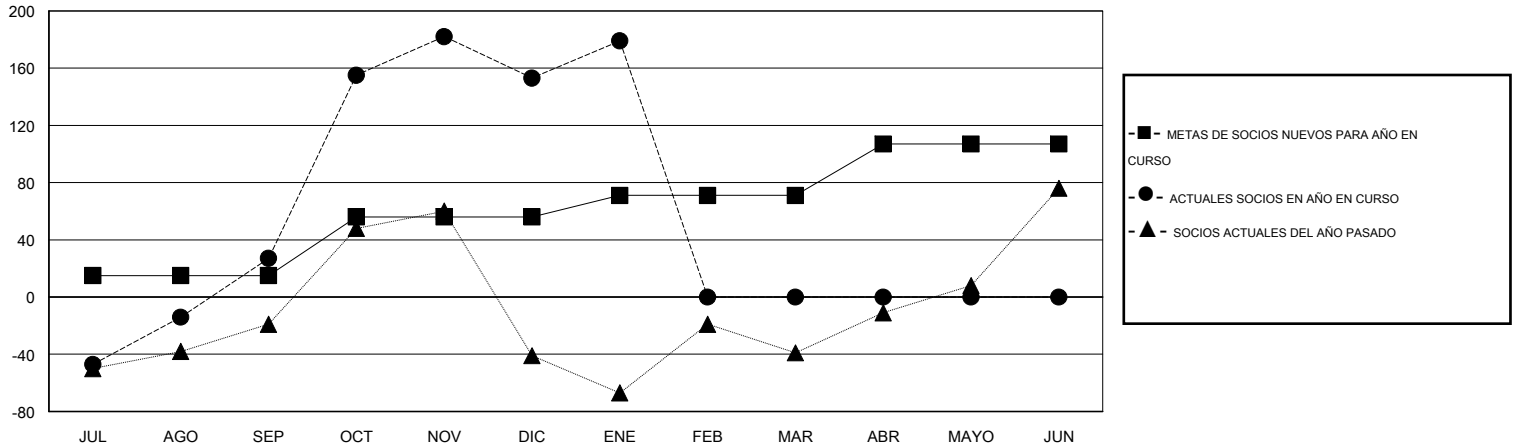

MONTHLY MEMBERSHIP PROGRESS REPORT

District H 1

Results as of: 1/31/2016

GMT: Jaime García Cepeda

UBICACIÓN PERU

GMT DE AE 3

Clubes					socios				
RESULTADOS DE 2015-2016					RESULTADOS DE 2015-2016				
TRIMESTRE	META DE CLUBES NUEVOS	NUEVOS CLUBES	CLUBES DADOS DE BAJA	GANANCIA/PÉRDIDA NETA	TRIMESTRE	META DE SOCIOS NUEVOS	SOCIOS FUNDADORES Y NUEVOS SOCIOS AÑADIDOS	SOCIOS DADOS DE BAJA	GANANCIA/PÉRDIDA NETA
JUL/AGO/SEP	0	0	0	0	JUL/AGO/SEP	15	157	130	27
OCT/NOV/DIC	1	4	0	4	OCT/NOV/DIC	41	231	105	126
ENE/FEB/MAR	0	2	0	2	ENE/FEB/MAR	15	69	43	26
ABR/MAYO/JUN	1	0	0	0	ABR/MAYO/JUN	36	0	0	0

METAS Y CIFRA ACUMULATIVA DE CLUBES NUEVOS

METAS Y CIFRA ACUMULATIVA DE SOCIOS

CLUBES DADOS DE BAJA: 0	71 CLUBS OF 99 AÑADIERON 1 O MÁS SOCIOS NUEVOS	<u>DISTRIBUCIÓN POR SEXO</u>	
SOCIOS DADOS DE BAJA		MASCULINO	1,296 (51.86%)
FALLECIDOS	8	FEMENINO	1,203 (48.14%)
CLUB CANCELADO	0	SOCIOS EN UNIDAD FAMILIAR 872 CABEZA DE FAMILIA 358 NO ES CABEZA DE FAMILIA 514	
OTRO	270		
TOTAL	278		
CLIC AQUÍ PARA DATOS DE SALUD DE CLUB			